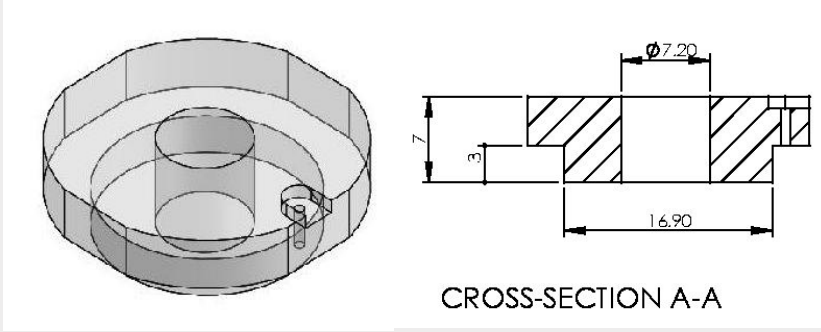

Part Number: 01-355-00

Part Number: 01-358-00

Part Number: 01-365-00

Floating Pistons

Ø 24 Part Number: 01-353-00

Ø 24 Part Number: 01-360-00

Ø 24 Part Number: 01-228-00

Ø 19 Part Number: 01-359-00

# BEARINGS

Tall Bearings	Short Bearings	Maxi Bearings	Zamak Bearings
P\N 02-402-01 <b>Ø 13</b> 	P\N 02-402-02 <b>Ø 13</b> 	P\N 02-401-00 <b>Ø 13</b> 	P\N 09-259-00 <b>D 19x15</b> 
P\N 02-403-01 <b>Ø 16</b> 	P\N 02-403-02 <b>Ø 16</b> 	P\N 02-401-01 <b>Ø 16</b> 	P\N 09-259-01 <b>D 24x19</b> 
P\N 02-405-01 <b>Ø 19</b> 	P\N 02-405-02 <b>Ø 19</b> 	P\N 02-401-02 <b>Ø 19</b> 	P\N 09-260-00 <b>D 24x11</b> 
P\N 02-409-00 <b>D 10x24</b> 	P\N 02-409-02 <b>D 10x24</b> 		
P\N 02-409-01 <b>D 14x24</b> 	P\N 02-409-02 <b>D 14x24</b> 		