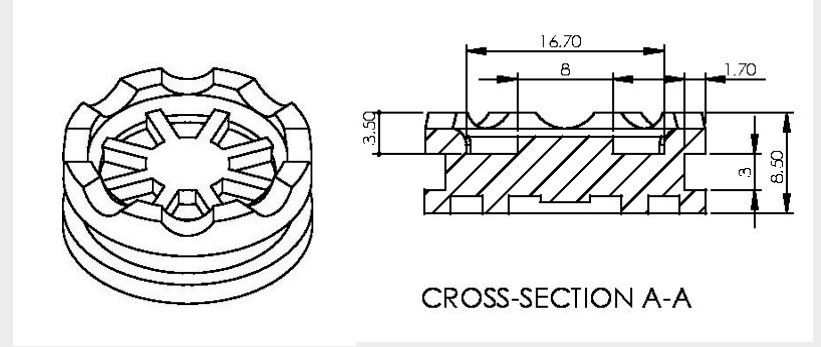

Part Number: 01-355-00

Part Number: 01-358-00

Part Number: 01-365-00

Floating Pistons

Ø 24 Part Number: 01-353-00

Ø 24 Part Number: 01-360-00

Ø 24 Part Number: 01-228-00

Ø 19 Part Number: 01-359-00

# BEARINGS

Tall Bearings	Short Bearings	Maxi Bearings	Zamak Bearings
P\N 02-402-01 <b>Ø 13</b> 	P\N 02-402-02 <b>Ø 13</b> 	P\N 02-401-00 <b>Ø 13</b> 	P\N 09-259-00 <b>D 19x15</b> 
P\N 02-403-01 <b>Ø 16</b> 	P\N 02-403-02 <b>Ø 16</b> 	P\N 02-401-01 <b>Ø 16</b> 	P\N 09-259-01 <b>D 24x19</b> 
P\N 02-405-01 <b>Ø 19</b> 	P\N 02-405-02 <b>Ø 19</b> 	P\N 02-401-02 <b>Ø 19</b> 	P\N 09-260-00 <b>D 24x11</b> 
P\N 02-409-00 <b>D 10x24</b> 	P\N 02-409-02 <b>D 10x24</b> 		
P\N 02-409-01 <b>D 14x24</b> 	P\N 02-409-02 <b>D 14x24</b> 		